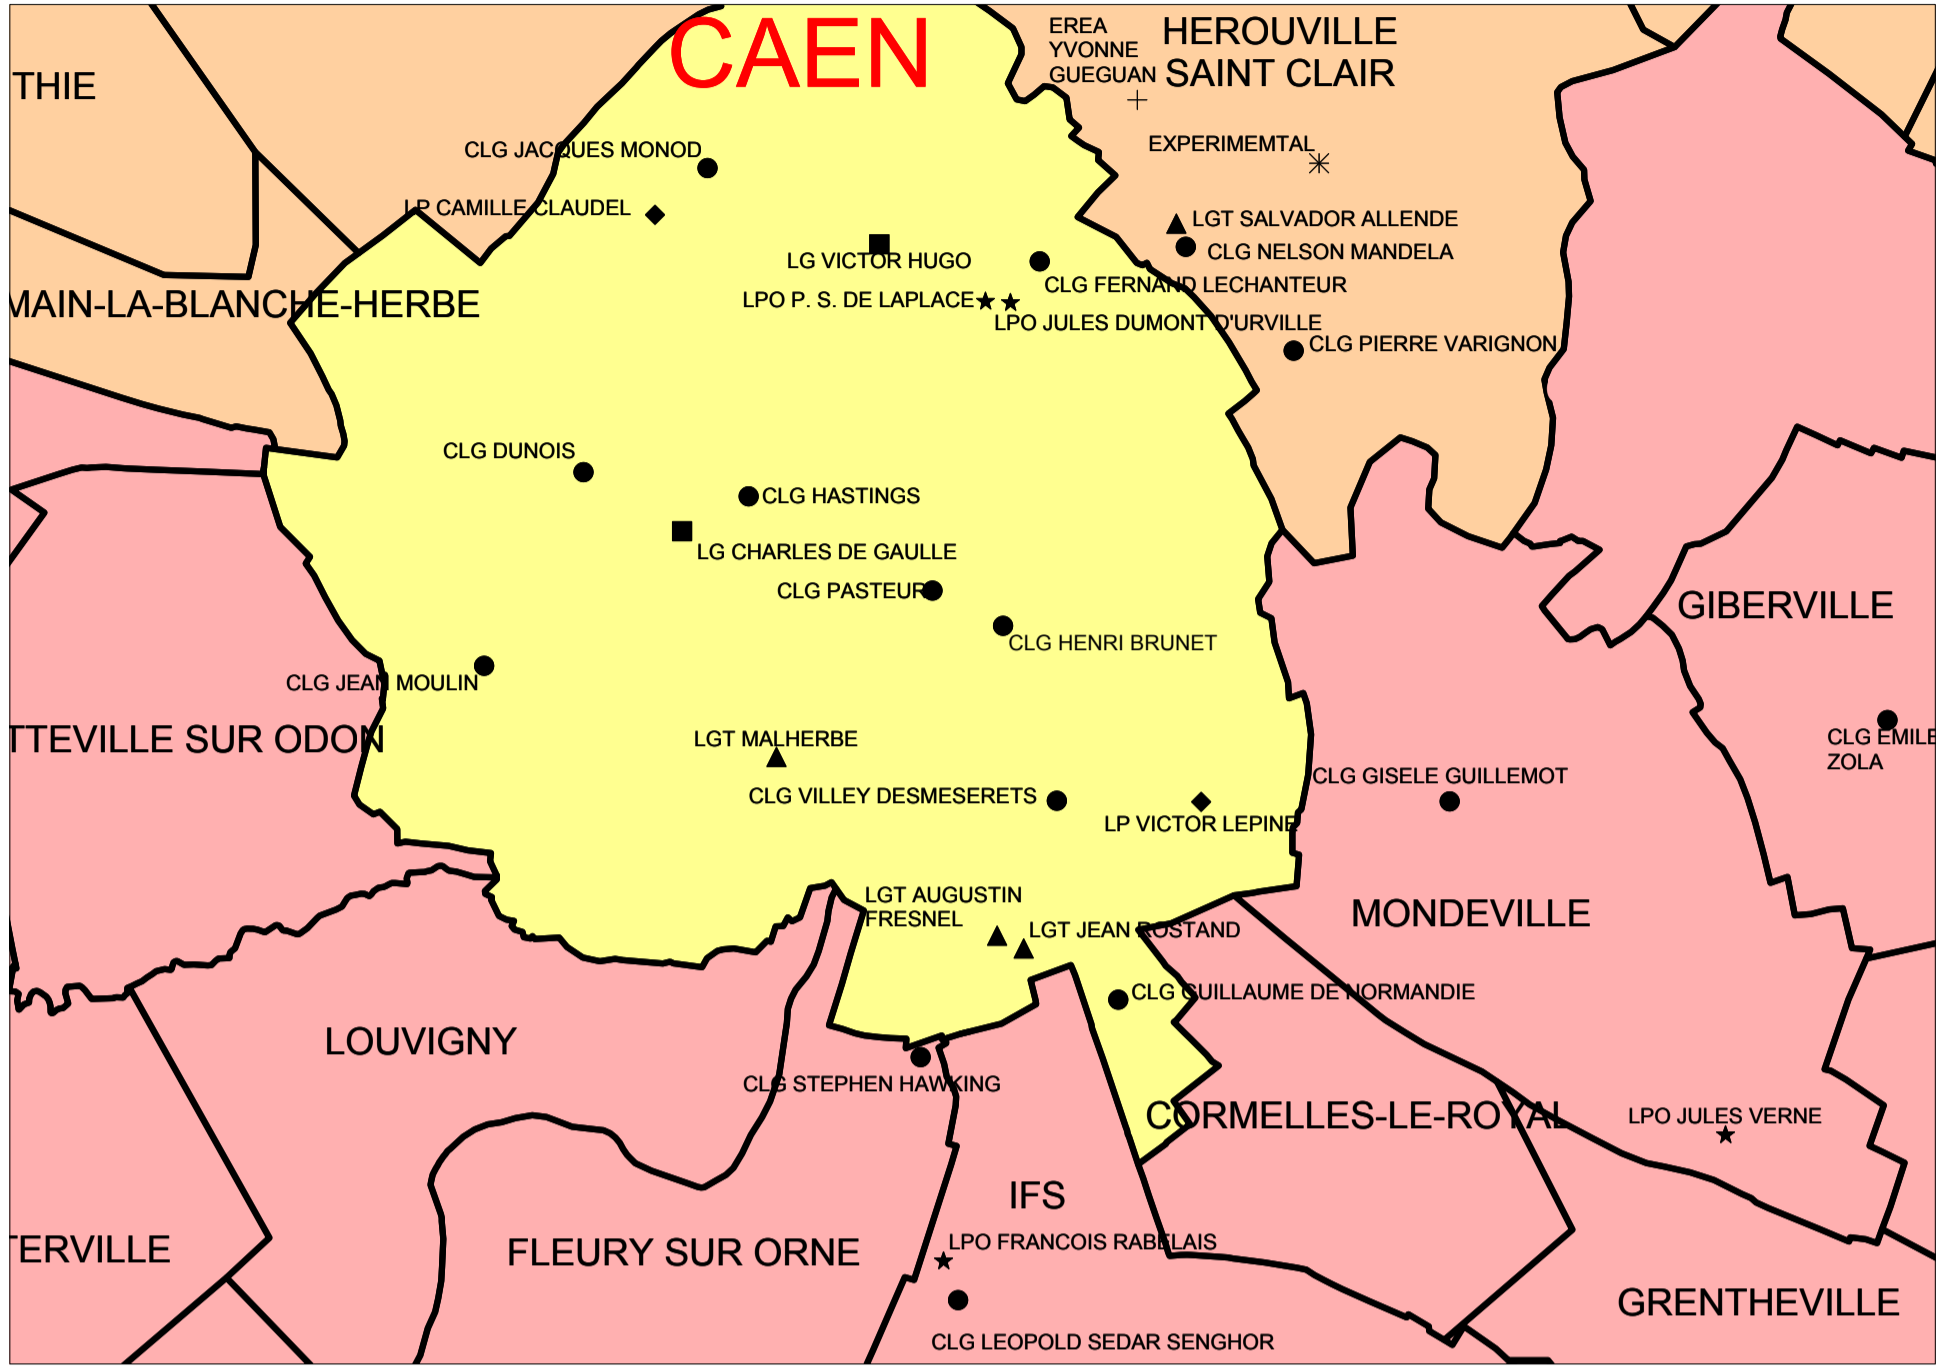

# CARTE DES GROUPEMENTS DE COMMUNES RENTREE 2019

- TYPE D'ETABLISSEMENT**
- LYCEE GENERAL
  - ◆ LYCEE PROFESSIONNEL
  - COLLEGE
  - ▲ LYCEE GENERAL ET TECHNOLOGIQUE
  - ★ LYCEE POLYVALENT
  - ⊕ ETAB REGIONAL ENSEIGNT ADAPTE
  - ▼ LYCEE TECHNOLOGIQUE
  - ⊙ LYCEE POLYVALENT PRIVE
  - ✱ COLLEGE ET LYCEE EXPERIMENTALE

- CAEN 1
- CAEN 2
- BAYEUX
- FALAISE
- LISIEUX
- PONT L'EVÊQUE
- VIRE
- AVRANCHES
- CHERBOURG
- COUTANCES
- SAINT-HILAIRE
- SAINT-LO
- VALOGNES
- ALENÇON
- ARGENTAN
- FLERS
- LA FERTE-MACÉ
- MORTAGNE AU PERCHE