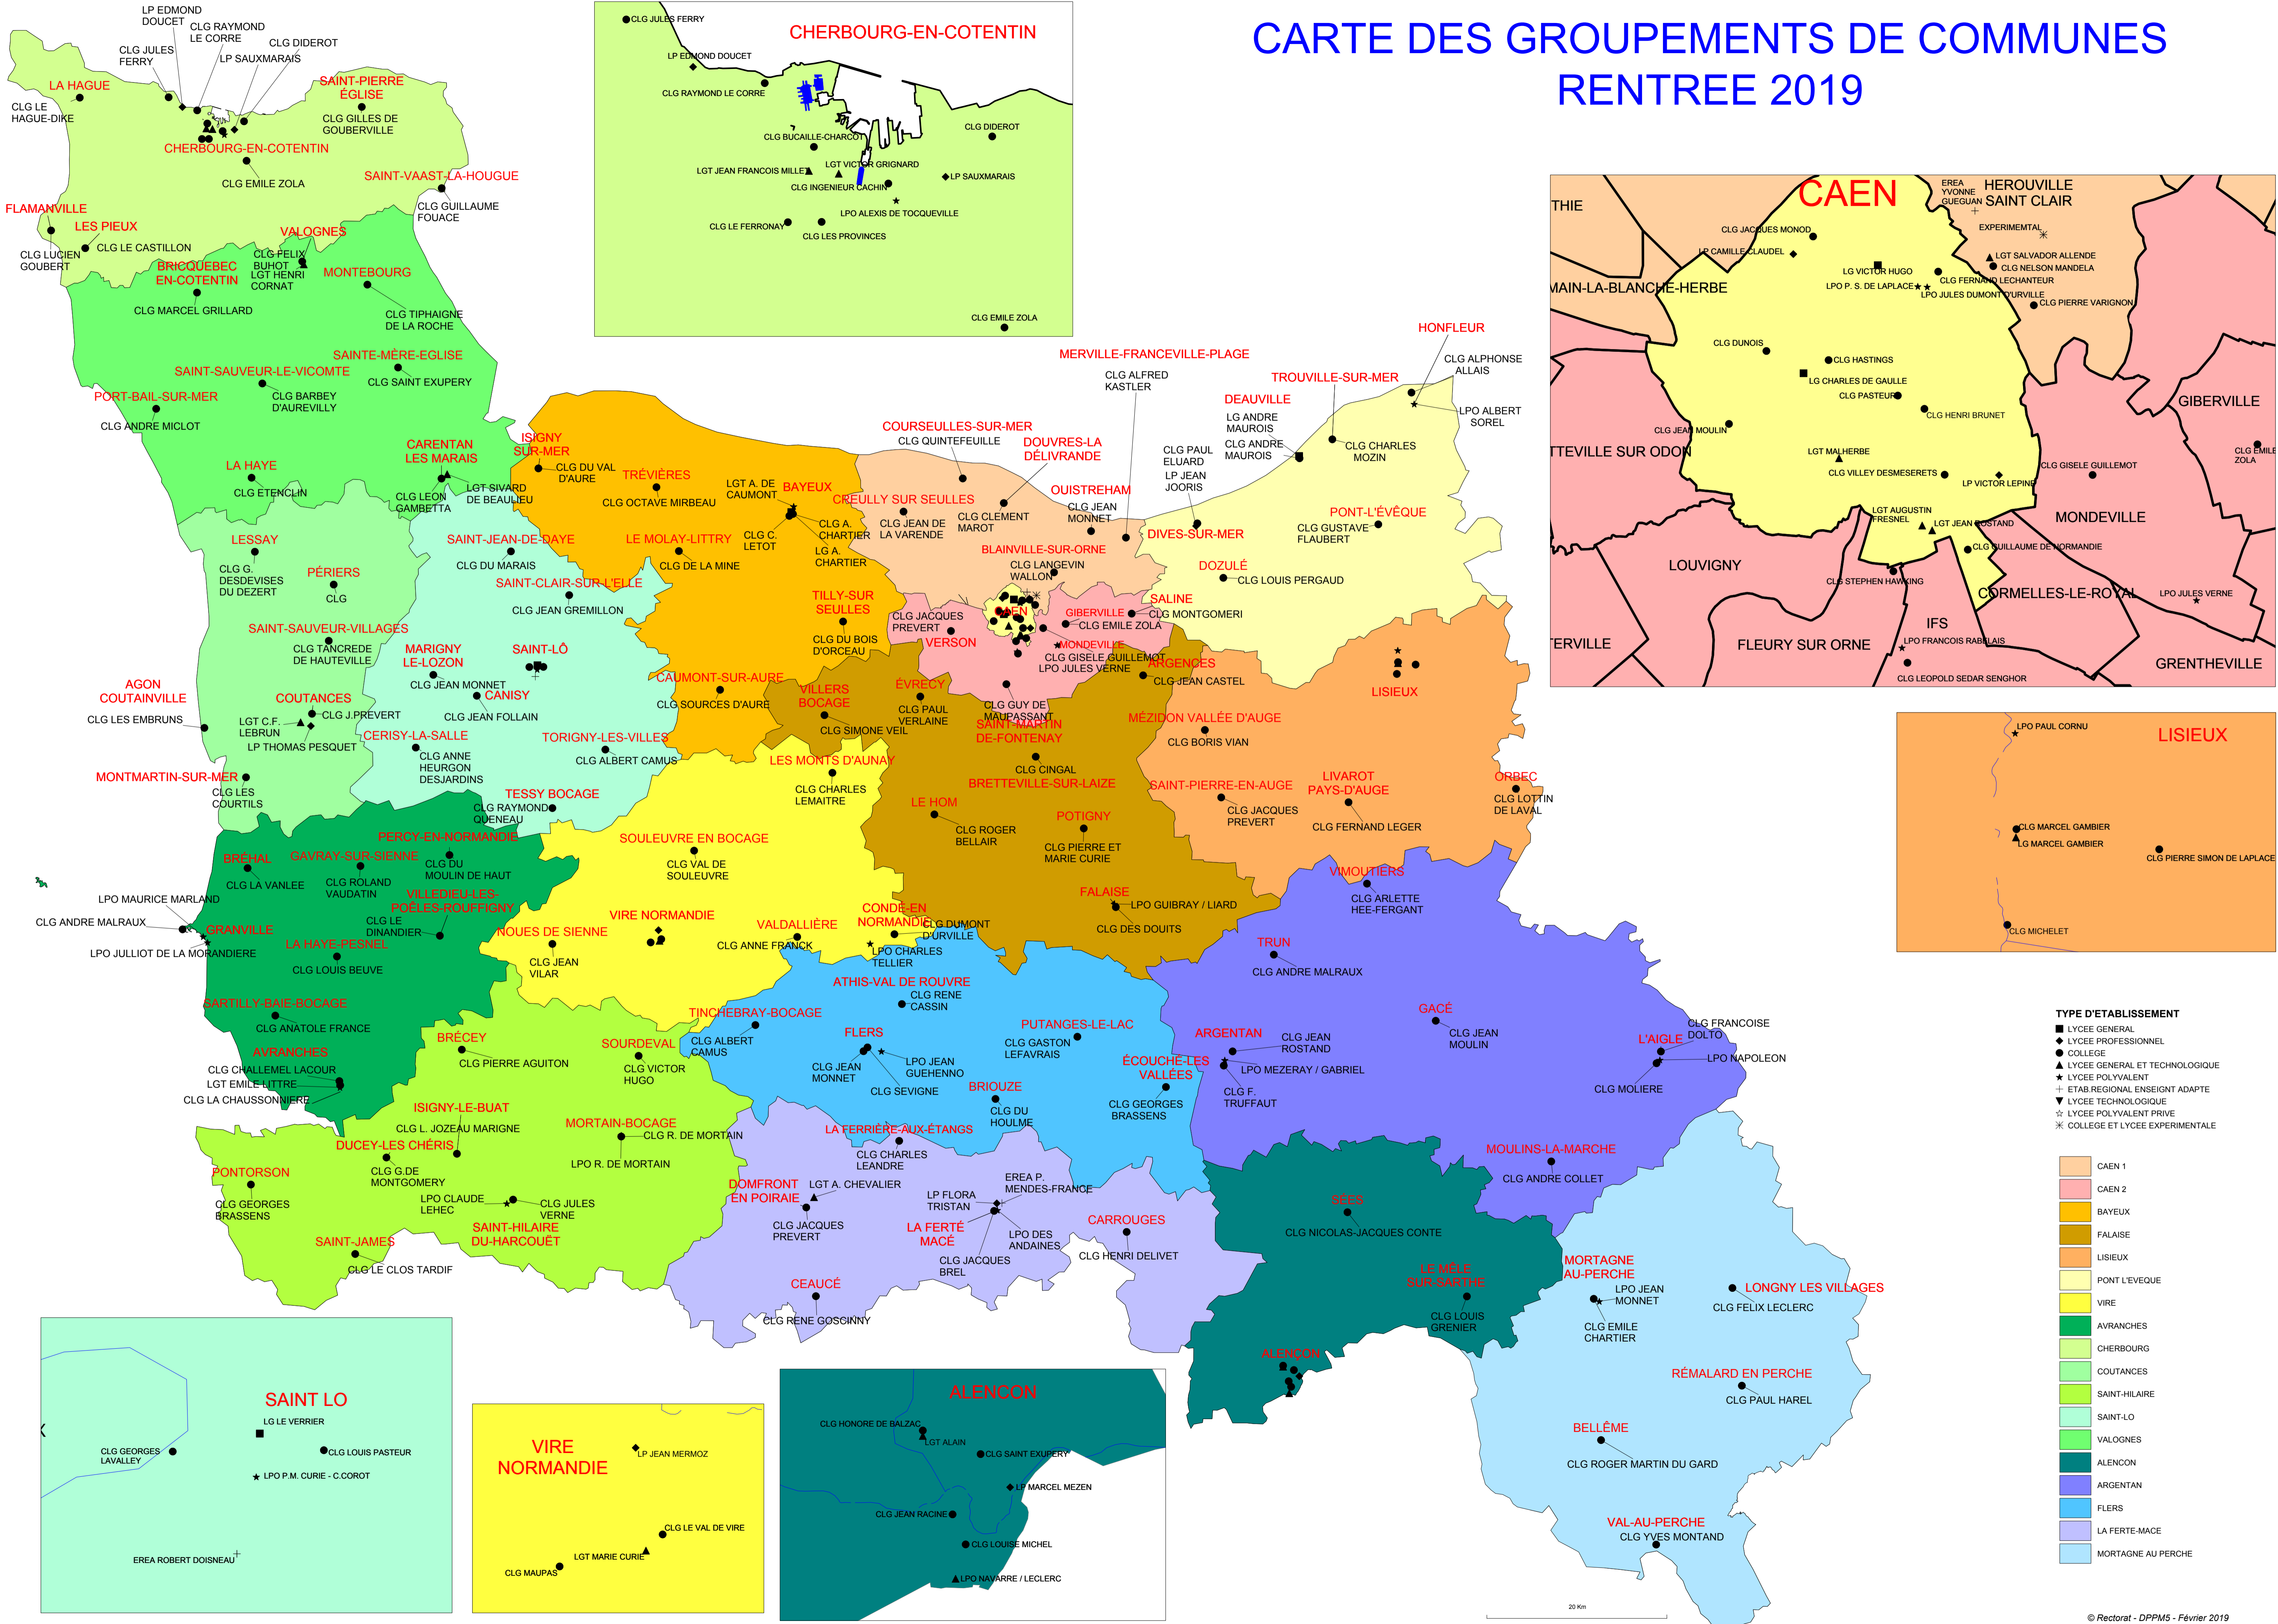

# CARTE DES GROUPEMENTS DE COMMUNES RENTREE 2019

- TYPE D'ETABLISSEMENT**
- LYCEE GENERAL
  - ◆ LYCEE PROFESSIONNEL
  - COLLEGE
  - ▲ LYCEE GENERAL ET TECHNOLOGIQUE
  - ★ LYCEE POLYVALENT
  - ⊕ ETAB REGIONAL ENSEIGNT ADAPTE
  - ▼ LYCEE TECHNOLOGIQUE
  - ⊙ LYCEE POLYVALENT PRIVE
  - ✱ COLLEGE ET LYCEE EXPERIMENTALE

- CAEN 1
- CAEN 2
- BAYEUX
- FALAISE
- LISIEUX
- PONT L'EVÊQUE
- VIRE
- AVRANCHES
- CHERBOURG
- COUTANCES
- SAINT-HILAIRE
- SAINT-LO
- VALOGNES
- ALENÇON
- ARGENTAN
- FLERS
- LA FERTE-MACÉ
- MORTAGNE AU PERCHE