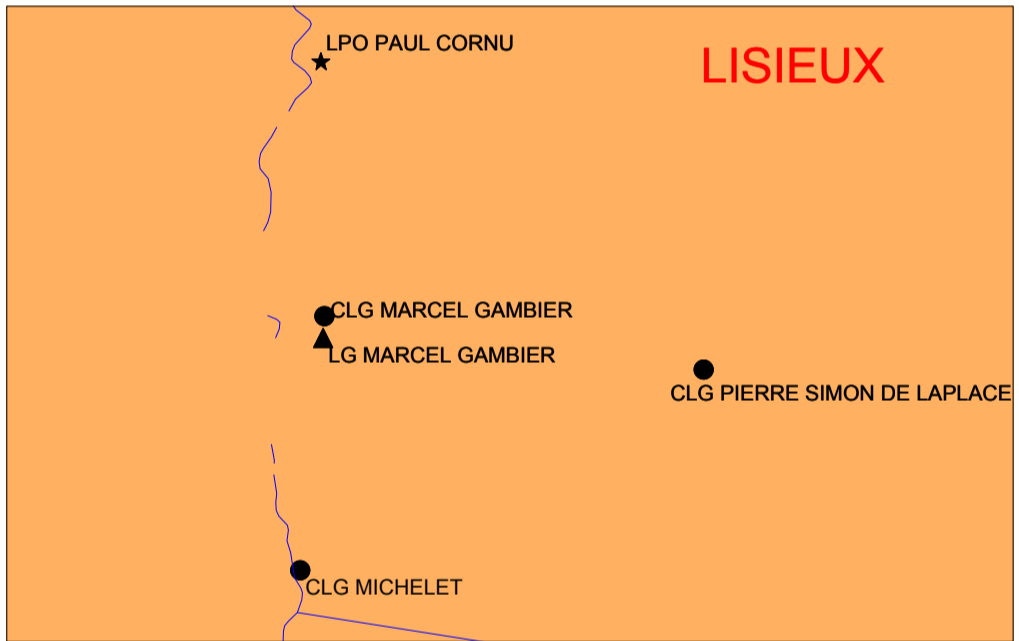

# CARTE DES GROUPEMENTS DE COMMUNES RENTREE 2019

- TYPE D'ETABLISSEMENT**
- LYCEE GENERAL
  - ◆ LYCEE PROFESSIONNEL
  - COLLEGE
  - ▲ LYCEE GENERAL ET TECHNOLOGIQUE
  - ★ LYCEE POLYVALENT
  - ⊕ ETAB REGIONAL ENSEIGNT ADAPTE
  - ▼ LYCEE TECHNOLOGIQUE
  - ⊙ LYCEE POLYVALENT PRIVE
  - ✱ COLLEGE ET LYCEE EXPERIMENTALE

- CAEN 1
- CAEN 2
- BAYEUX
- FALAISE
- LISIEUX
- PONT L'EVÊQUE
- VIRE
- AVRANCHES
- CHERBOURG
- COUTANCES
- SAINT-HILAIRE
- SAINT-LO
- VALOGNES
- ALENÇON
- ARGENTAN
- FLERS
- LA FERTE-MACÉ
- MORTAGNE AU PERCHE