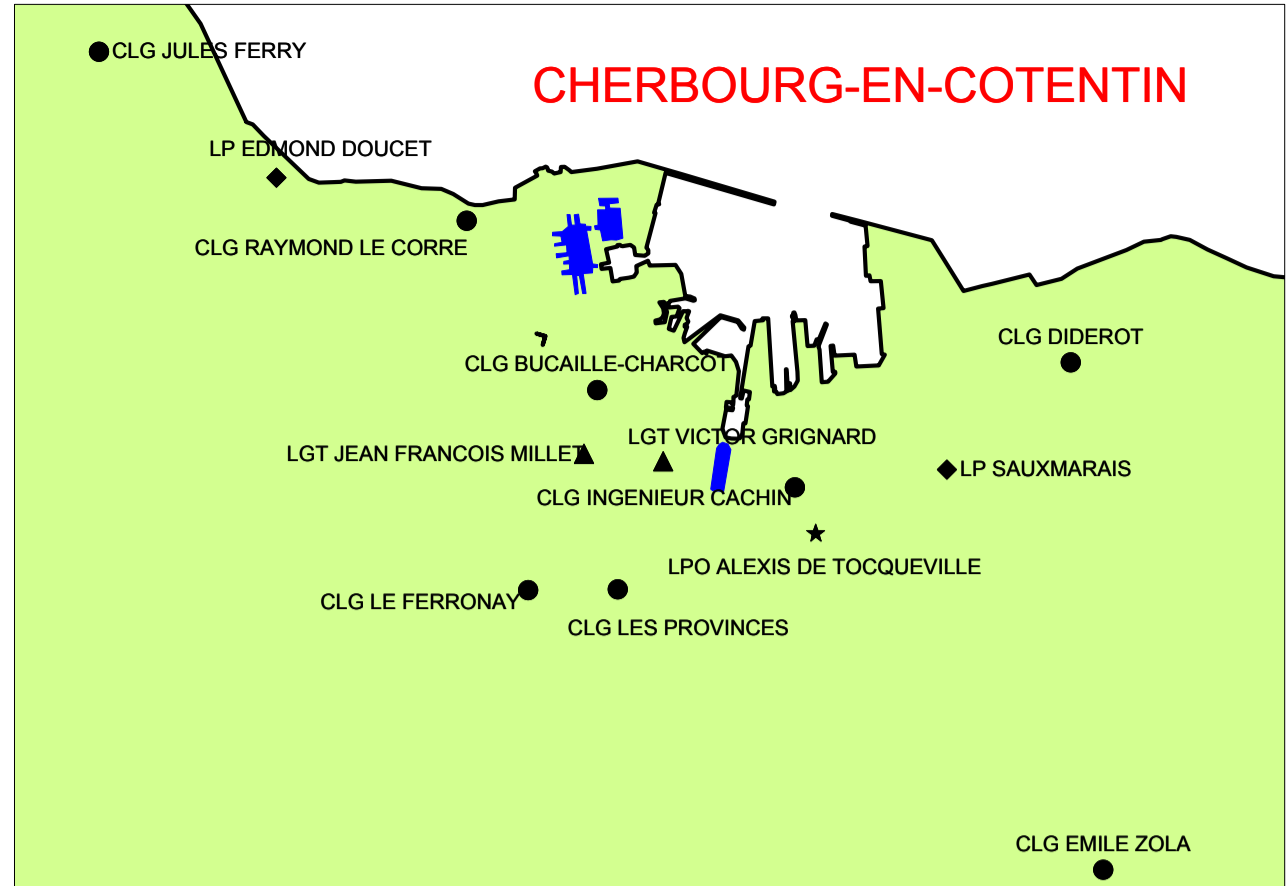

# CARTE DES GROUPEMENTS DE COMMUNES RENTREE 2019

- TYPE D'ETABLISSEMENT**
- LYCEE GENERAL
  - ◆ LYCEE PROFESSIONNEL
  - COLLEGE
  - ▲ LYCEE GENERAL ET TECHNOLOGIQUE
  - ★ LYCEE POLYVALENT
  - ⊕ ETAB REGIONAL ENSEIGNT ADAPTE
  - ▼ LYCEE TECHNOLOGIQUE
  - ⊙ LYCEE POLYVALENT PRIVE
  - ✱ COLLEGE ET LYCEE EXPERIMENTALE

- CAEN 1
- CAEN 2
- BAYEUX
- FALAISE
- LISIEUX
- PONT L'EVÊQUE
- VIRE
- AVRANCHES
- CHERBOURG
- COUTANCES
- SAINT-HILAIRE
- SAINT-LO
- VALOGNES
- ALENÇON
- ARGENTAN
- FLERS
- LA FERTE-MACÉ
- MORTAGNE AU PERCHE